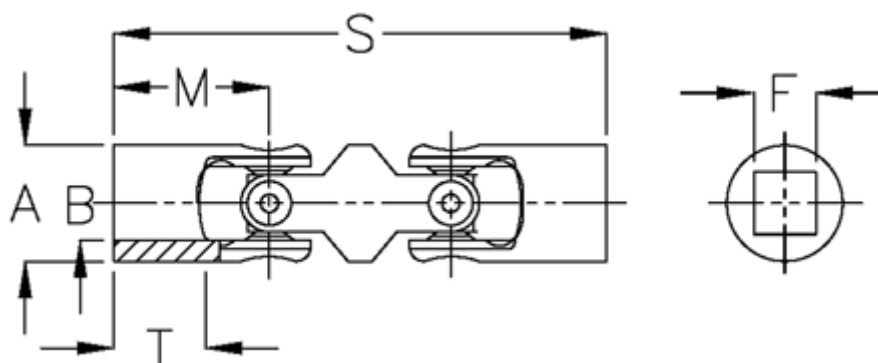

Varenummer: 07625304
Beskrivelse: Dobbelt krydsled med nåleleje
0.625.304

Mål

A	= 25
F	= 12
M	= 37
MD max. Nm	= 20
s	= 104
T	= 22